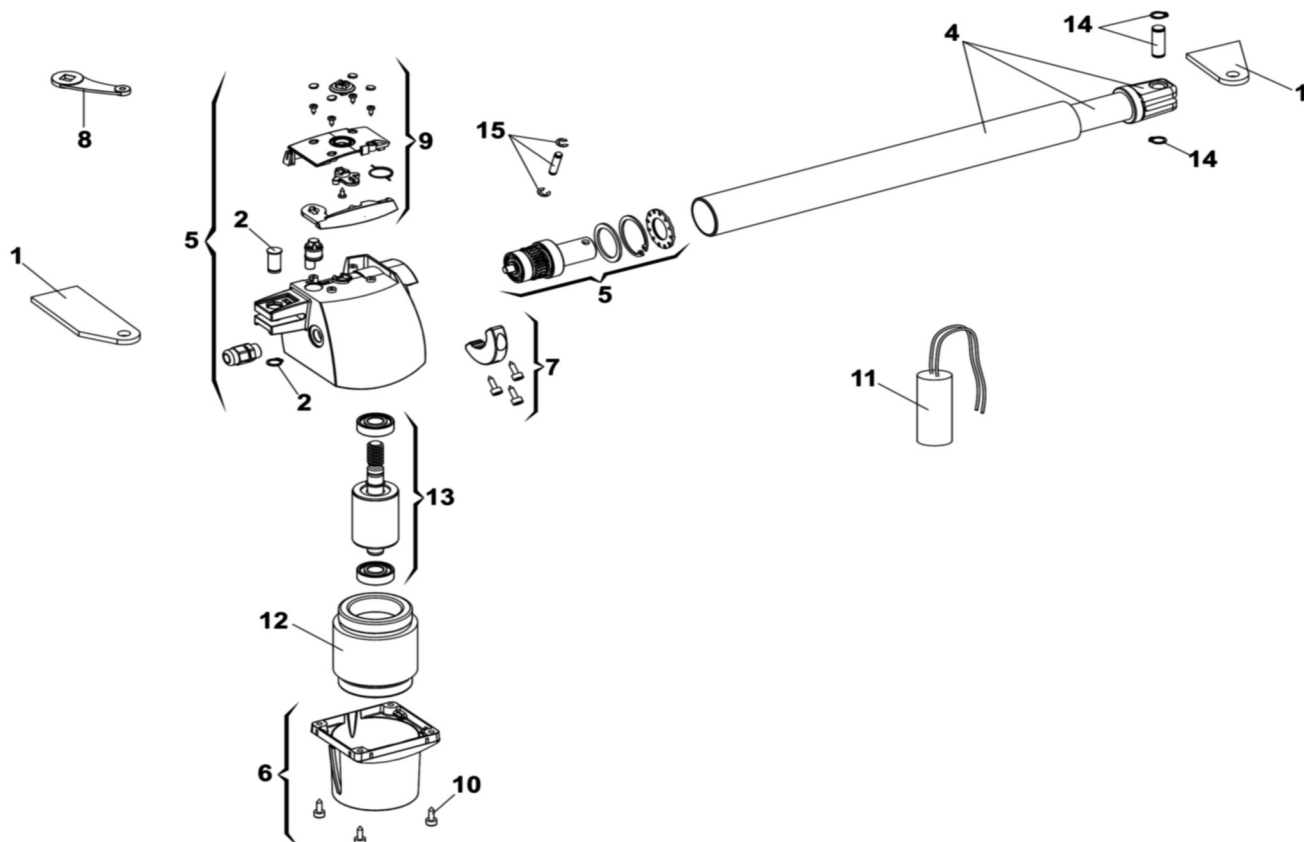

»DESPIECE DE OPERADOR MARCA GENIUS MOD.GBAT 400 IZQUIERDO 115VAC.

Pos.	Codice	Descrizione	Q.ta
001	6020083	XRIC SET N.2 COPPIE STAFFE	1
002	6020080	PERNI F0617 CON SEEGER	1
004	6020507	TUBO L= 400 mm.	1
005	6020504	XRIC GRUPPO RIDUTTORE SX G-BAT	1
006	6020510	CALOTTA MOTORE G-BAT 230/115 VAC	1
007	6020512	XRIC COLLARE DI CHIUSURA G-BAT (N° 6)	1
008	6020513	XRIC LEVA AZIONAMENTO SBLOCCO (N°6)	1
009	6020514	GRUPPO SBLOCCO SX	1
010	6020516	N° 10 VITI TCEI Ø 4,8 X 16	1
011	6020278	CONDENSATORE 25 uF MKA 450V CVR 170 mm.	1
012	6020269	XRIC GRUPPO STATORE 115V BATTENTE	1
013	00058P2030	GRUPPO ROTORE CON CUSCINETTI	1
014	00058P2132	N° 12 PERNI CON SEEGER	1
015	00058P2151	N°12 SPINE CON SEEGER	1